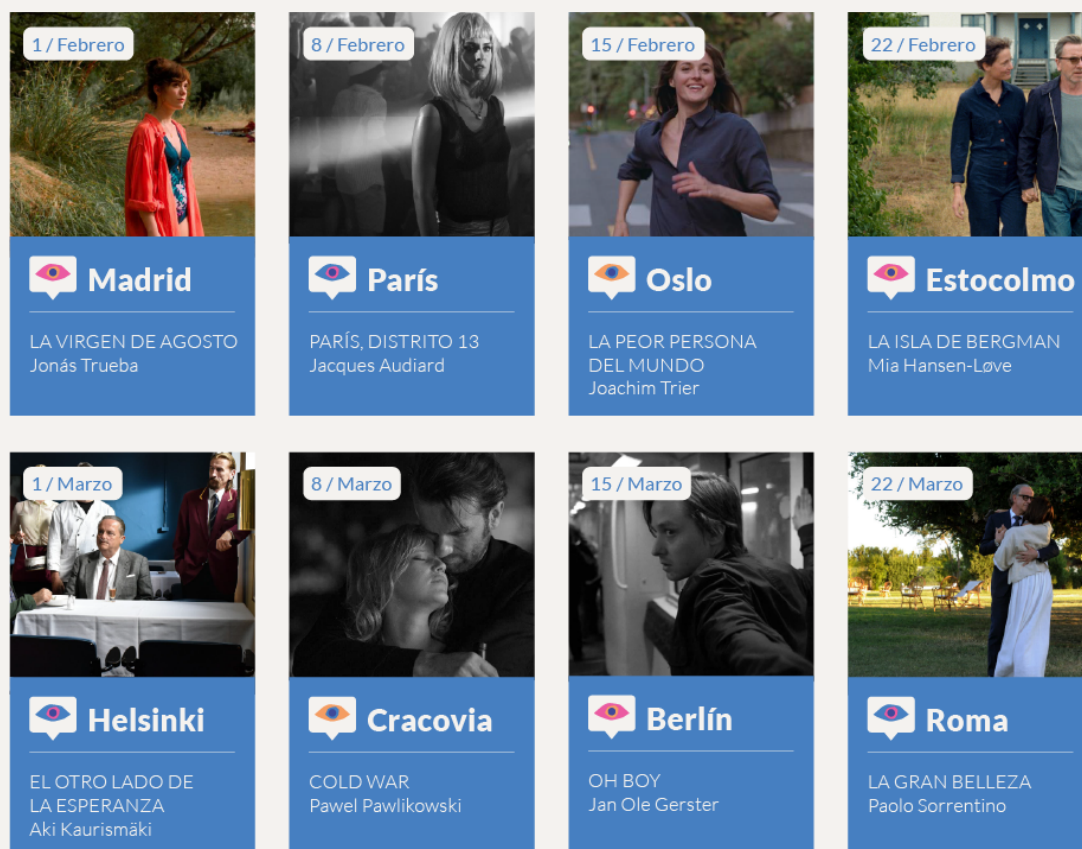

→ Golem Alhóndiga  
(Bilbao)

→ Cines 7 Infantes  
(Logroño)

→ Van Dyck de  
(Salamanca)

→ Cines Van Golem  
(Burgos)

→ Cines Golem  
(Madrid)

→ Cines Príncipe  
(San Sebastián)

→ Van Gogh  
(León)

→ Cines Golem Baiona  
(Pamplona)

### ITINERARIO ITEC 2022:

El director madrileño **Jonás Trueba** inaugurará el ciclo con la presentación de su película *La Virgen de Agosto* en Golem Madrid y su intervención será retransmitida en directo en el resto de salas. Tras la proyección, habrá un cóctel-encuentro donde poder compartir impresiones.

Cada semana una de las 8 salas de ITEC organizará una presentación que se podrá disfrutar en el resto de salas españolas. De este modo **viajará la audiencia por Europa cada martes durante 2 meses**: desde la butaca de su sala de cine, de forma segura y emocionante, conociendo a personalidades del cine que han querido sumarse a este proyecto y conectado espacios e historias con otras personas que decidan viajar con ITEC.